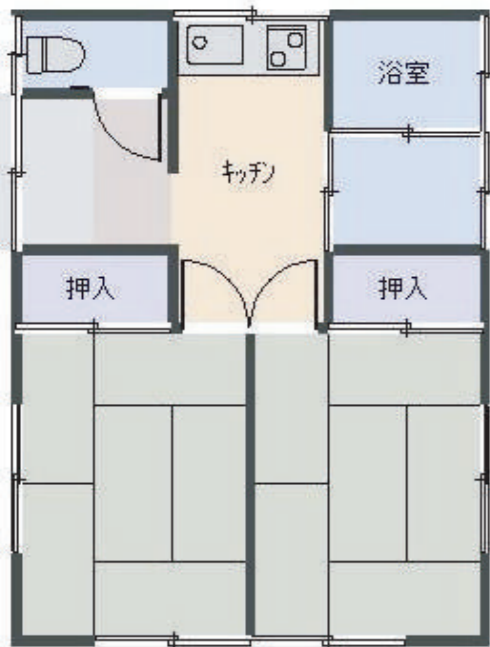

《ディーワイプラン エステート賃貸物件》

国道・県道至近、市街地へアクセス良好

3号室入居者募集中!!

※詳細等、お気軽にお問合せください。

お問い合わせ番号
▶ No.DELE-002

間取り図

現地画像

Life Information

- 安中市立原市小学校 ⇒ 700m
- 安中市立第二中学校 ⇒ 600m

現地案内図

物件概要	物件名	田中荘	
	間取り	2DK	
賃借条件	賃料	30,000 円	
	敷金	1ヶ月	礼金 1ヶ月
		保険	15,000 円

物件所在地	安中市原市 1714-1	
建物	構造・規模	木造瓦葺平家建
	専有面積	39.74 m ²
築年月	昭和 59 年 12 月	契約期間 2 年
共益費	なし	
駐車場	1～2台 可能(無料)	
現況	空室	入居可能日 相談
設備	プロパンガス	
備考	独立洗面台、ペット可、エアコン1台、賃料保証会社加入要 ⇒ 賃料の80%	
取引態様	専任	