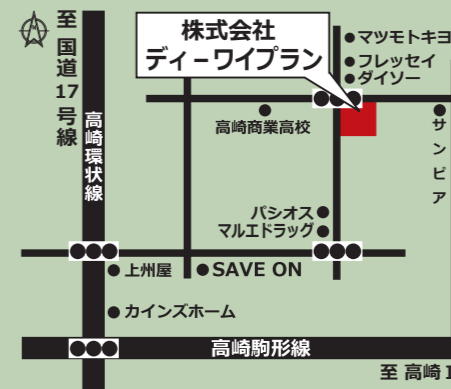

弊社外観 (火曜定休)
(打ち合わせルーム多数有り)