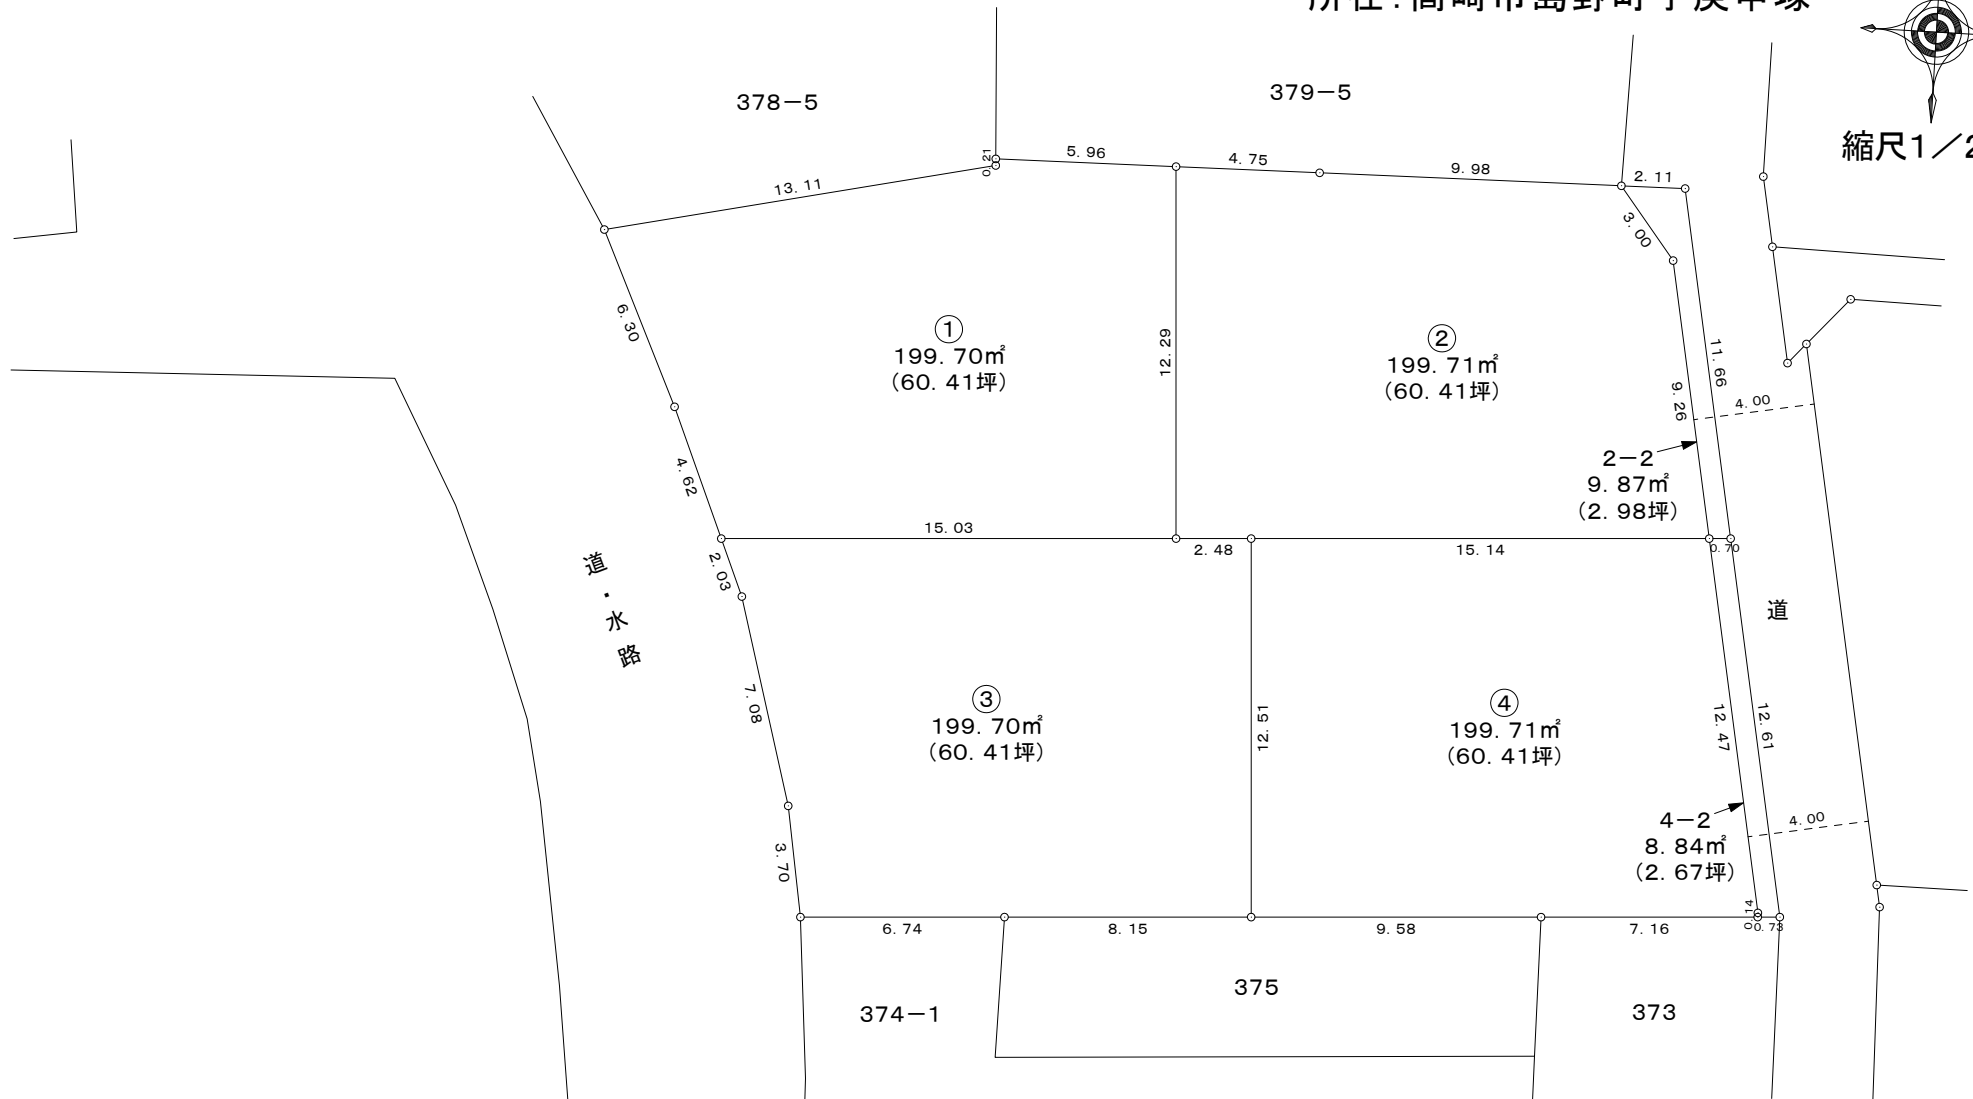

# 分筆予定図

所在：高崎市島野町字庚申塚

縮尺1/250

※ 本図は、公図及び地積測量図を基に  
図面を読み取り、求積した図面であり  
測量及び立会等は一切行っておりません。